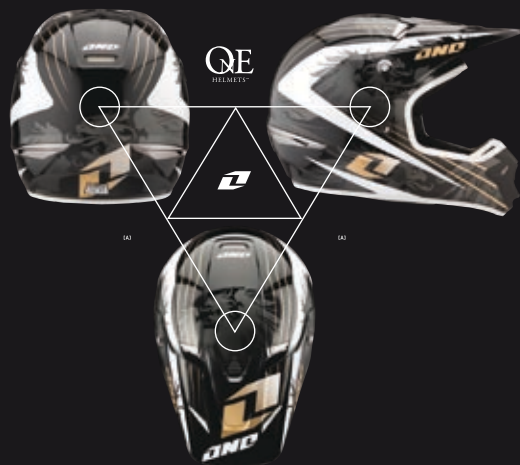

KOMBAT CODE

COLOR

BLACK / WHITE / YELLOW

PART NUMBERS

- XS → 80001-101-050
- SM → 80001-101-051
- MD → 80001-101-052
- LG → 80001-101-053
- XL → 80001-101-054
- XXL → 80001-101-055

ONE HELMETS

PAGE

ITEM

KOMBAT CODE

COLOR

WHITE / PRO BLUE / BLACK

ALL AROUND VIEW

PART NUMBERS

- XS → 80001-100-050
- SM → 80001-100-051
- MD → 80001-100-052
- LG → 80001-100-053
- XL → 80001-100-054
- XXL → 80001-100-055

ITEM
KOMBAT EMBLEM